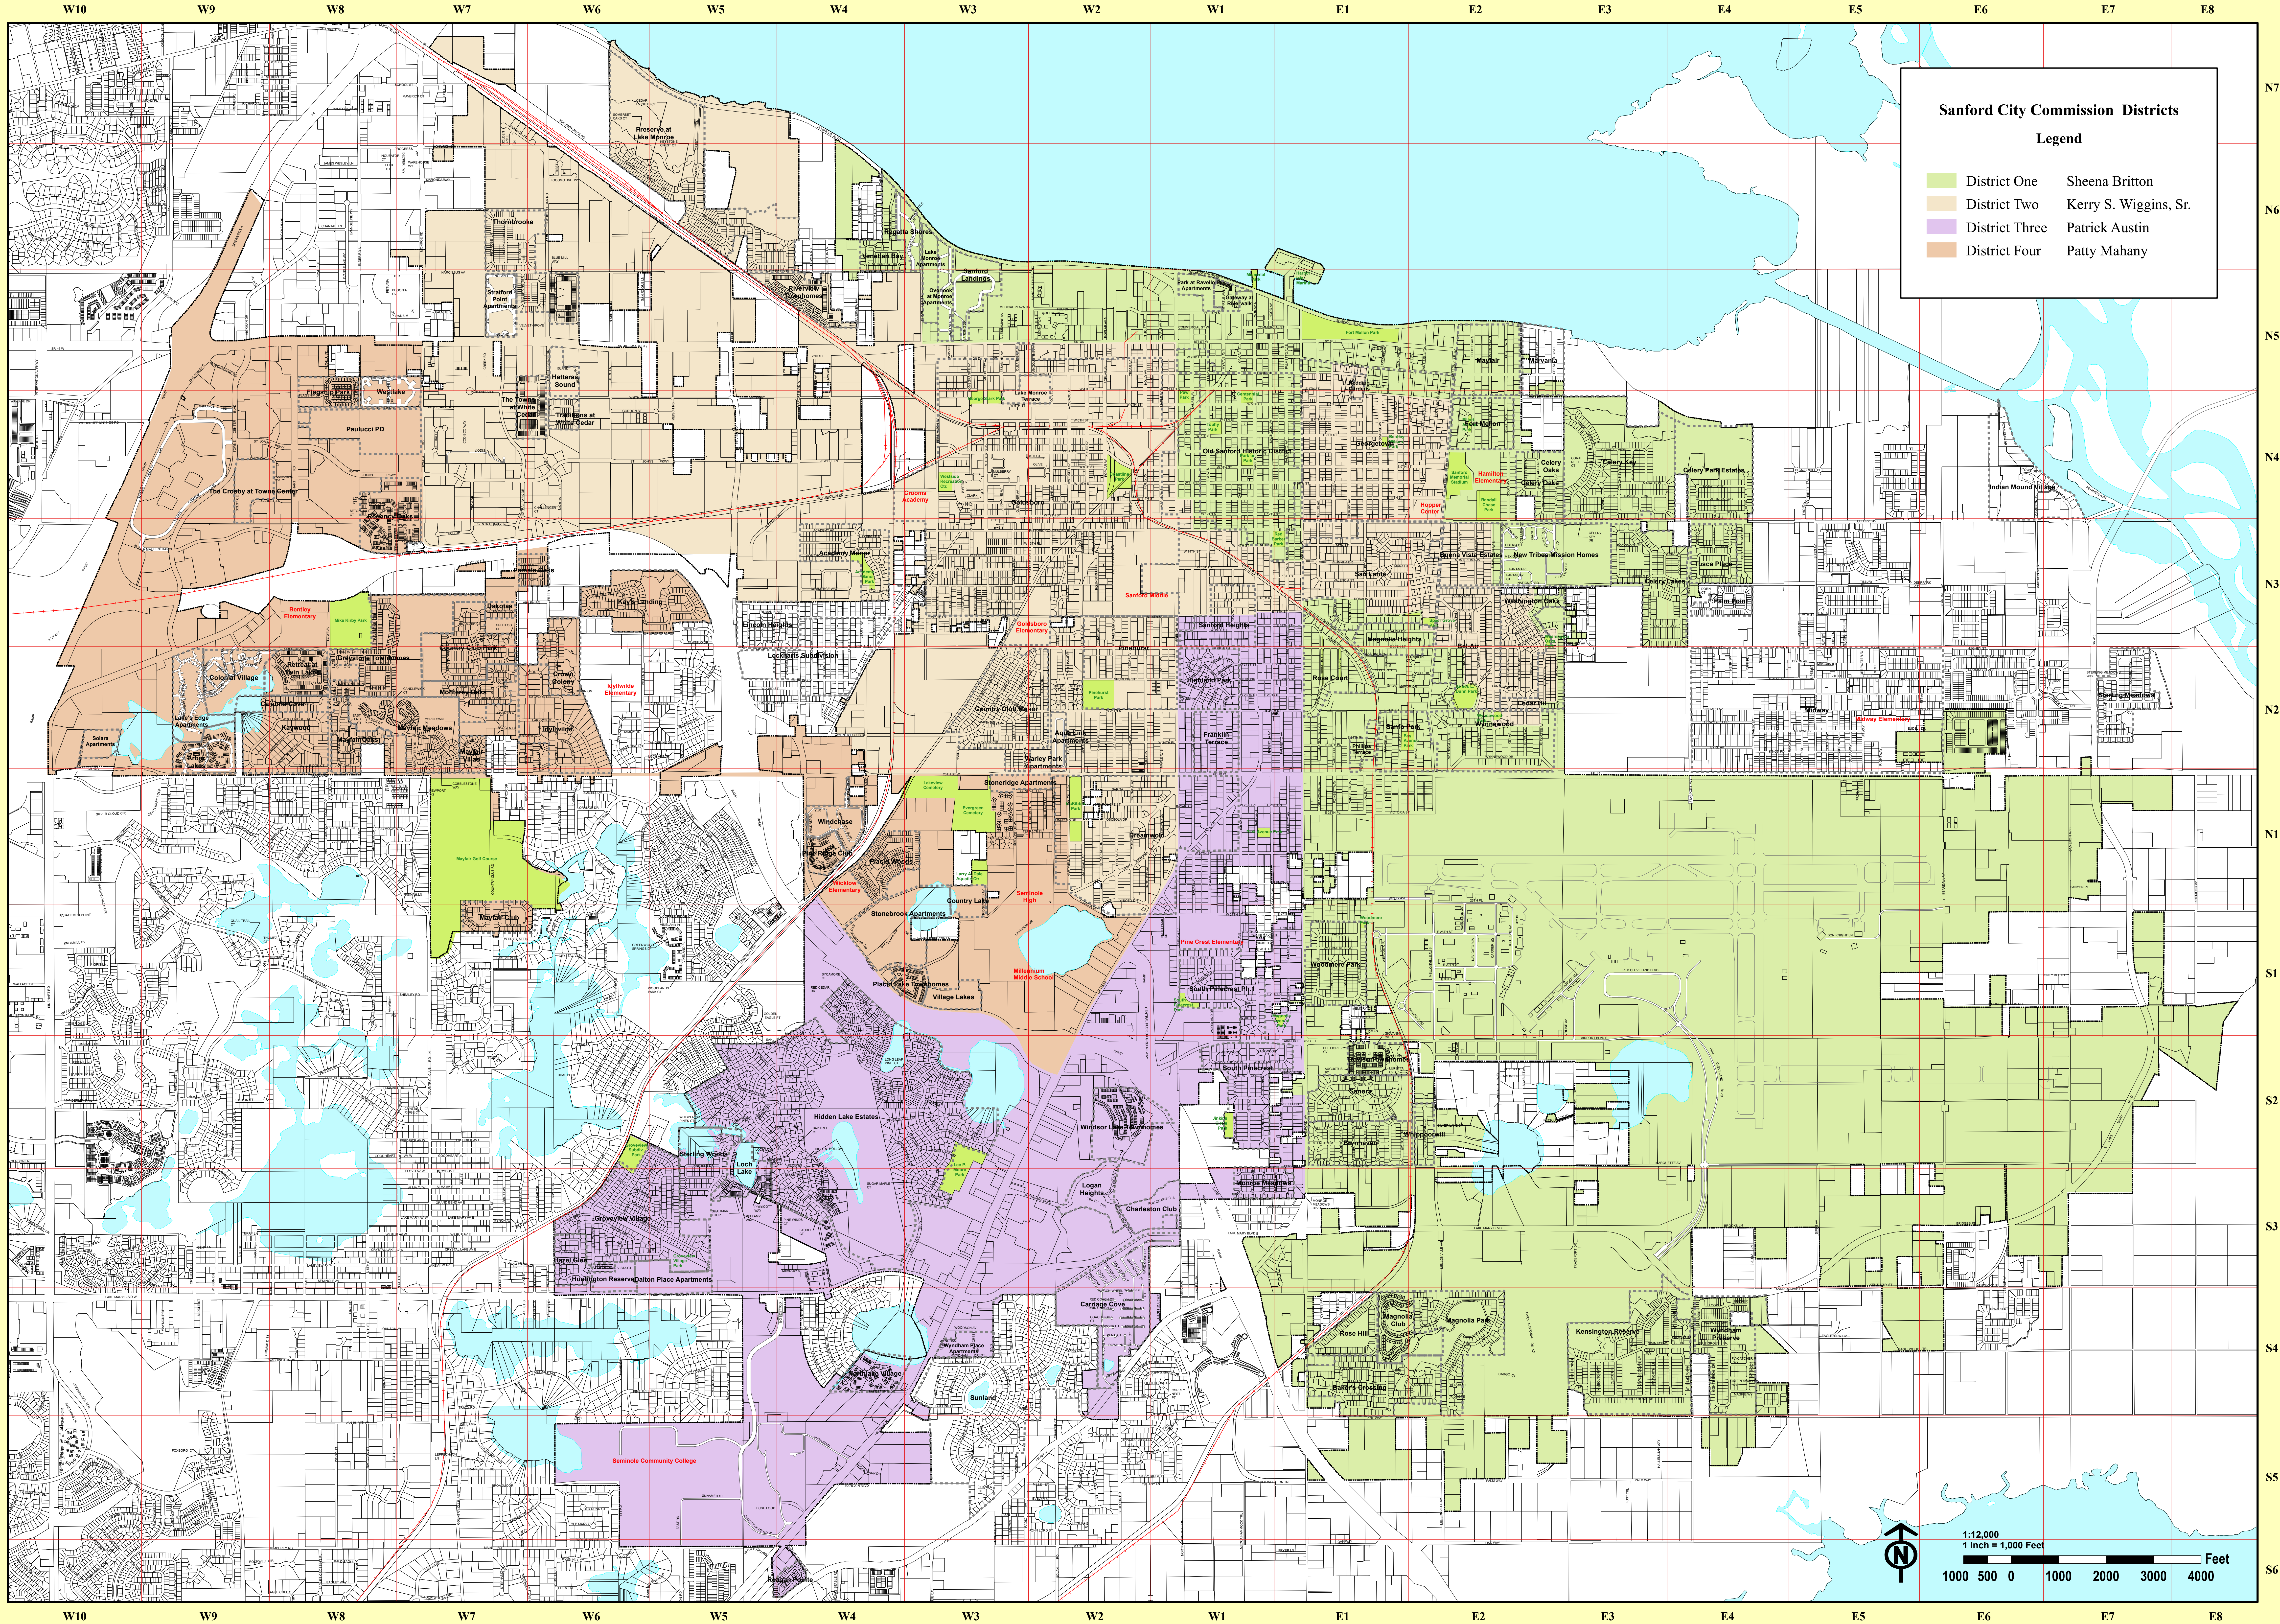

# City of Sanford

## Street Map

107th St E	E1-N6	CHERRY BLVD	W5-S4	MARYLENE DR	W2-N2	NORWOOD ST	E5-S1	SHORELINE DR	W9-N6
107th St W	W1-W2-N3-N4	CHERRY LAUREL	W5-S4	HAWKING AVE	W4-N2	WINDING OAK DR	W4-N2	SHORT ST	W7-S4
107th St E	E1-N6	CHERRY LAUREL	W5-S4	HAY DR	W2-N2	WINDING OAK DR	W4-N2	SLIVER LAKE CT	E7-S2
107th St W	W1-W2-N3-N4	CHERRY TRUST	W5-S2	HAZEL BLVD	W5-S2	MORRISON AVE	W1-S2	SILVER MARLE TER	W7-S4
107th St E	E1-N6	CHERRY TRUST	W5-S2	HAY DR	W2-N2	WINDING OAK DR	W4-N2	SILVER MARLE TER	W7-S4
107th St W	W1-W2-N3-N4	CHERRY TRUST	W5-S2	HAY DR	W2-N2	WINDING OAK DR	W4-N2	SILVER MARLE TER	W7-S4
107th St E	E1-N6	CHERRY TRUST	W5-S2	HAY DR	W2-N2	WINDING OAK DR	W4-N2	SILVER MARLE TER	W7-S4
107th St W	W1-W2-N3-N4	CHERRY TRUST	W5-S2	HAY DR	W2-N2	WINDING OAK DR	W4-N2	SILVER MARLE TER	W7-S4
107th St E	E1-N6	CHERRY TRUST	W5-S2	HAY DR	W2-N2	WINDING OAK DR	W4-N2	SILVER MARLE TER	W7-S4
107th St W	W1-W2-N3-N4	CHERRY TRUST	W5-S2	HAY DR	W2-N2	WINDING OAK DR	W4-N2	SILVER MARLE TER	W7-S4