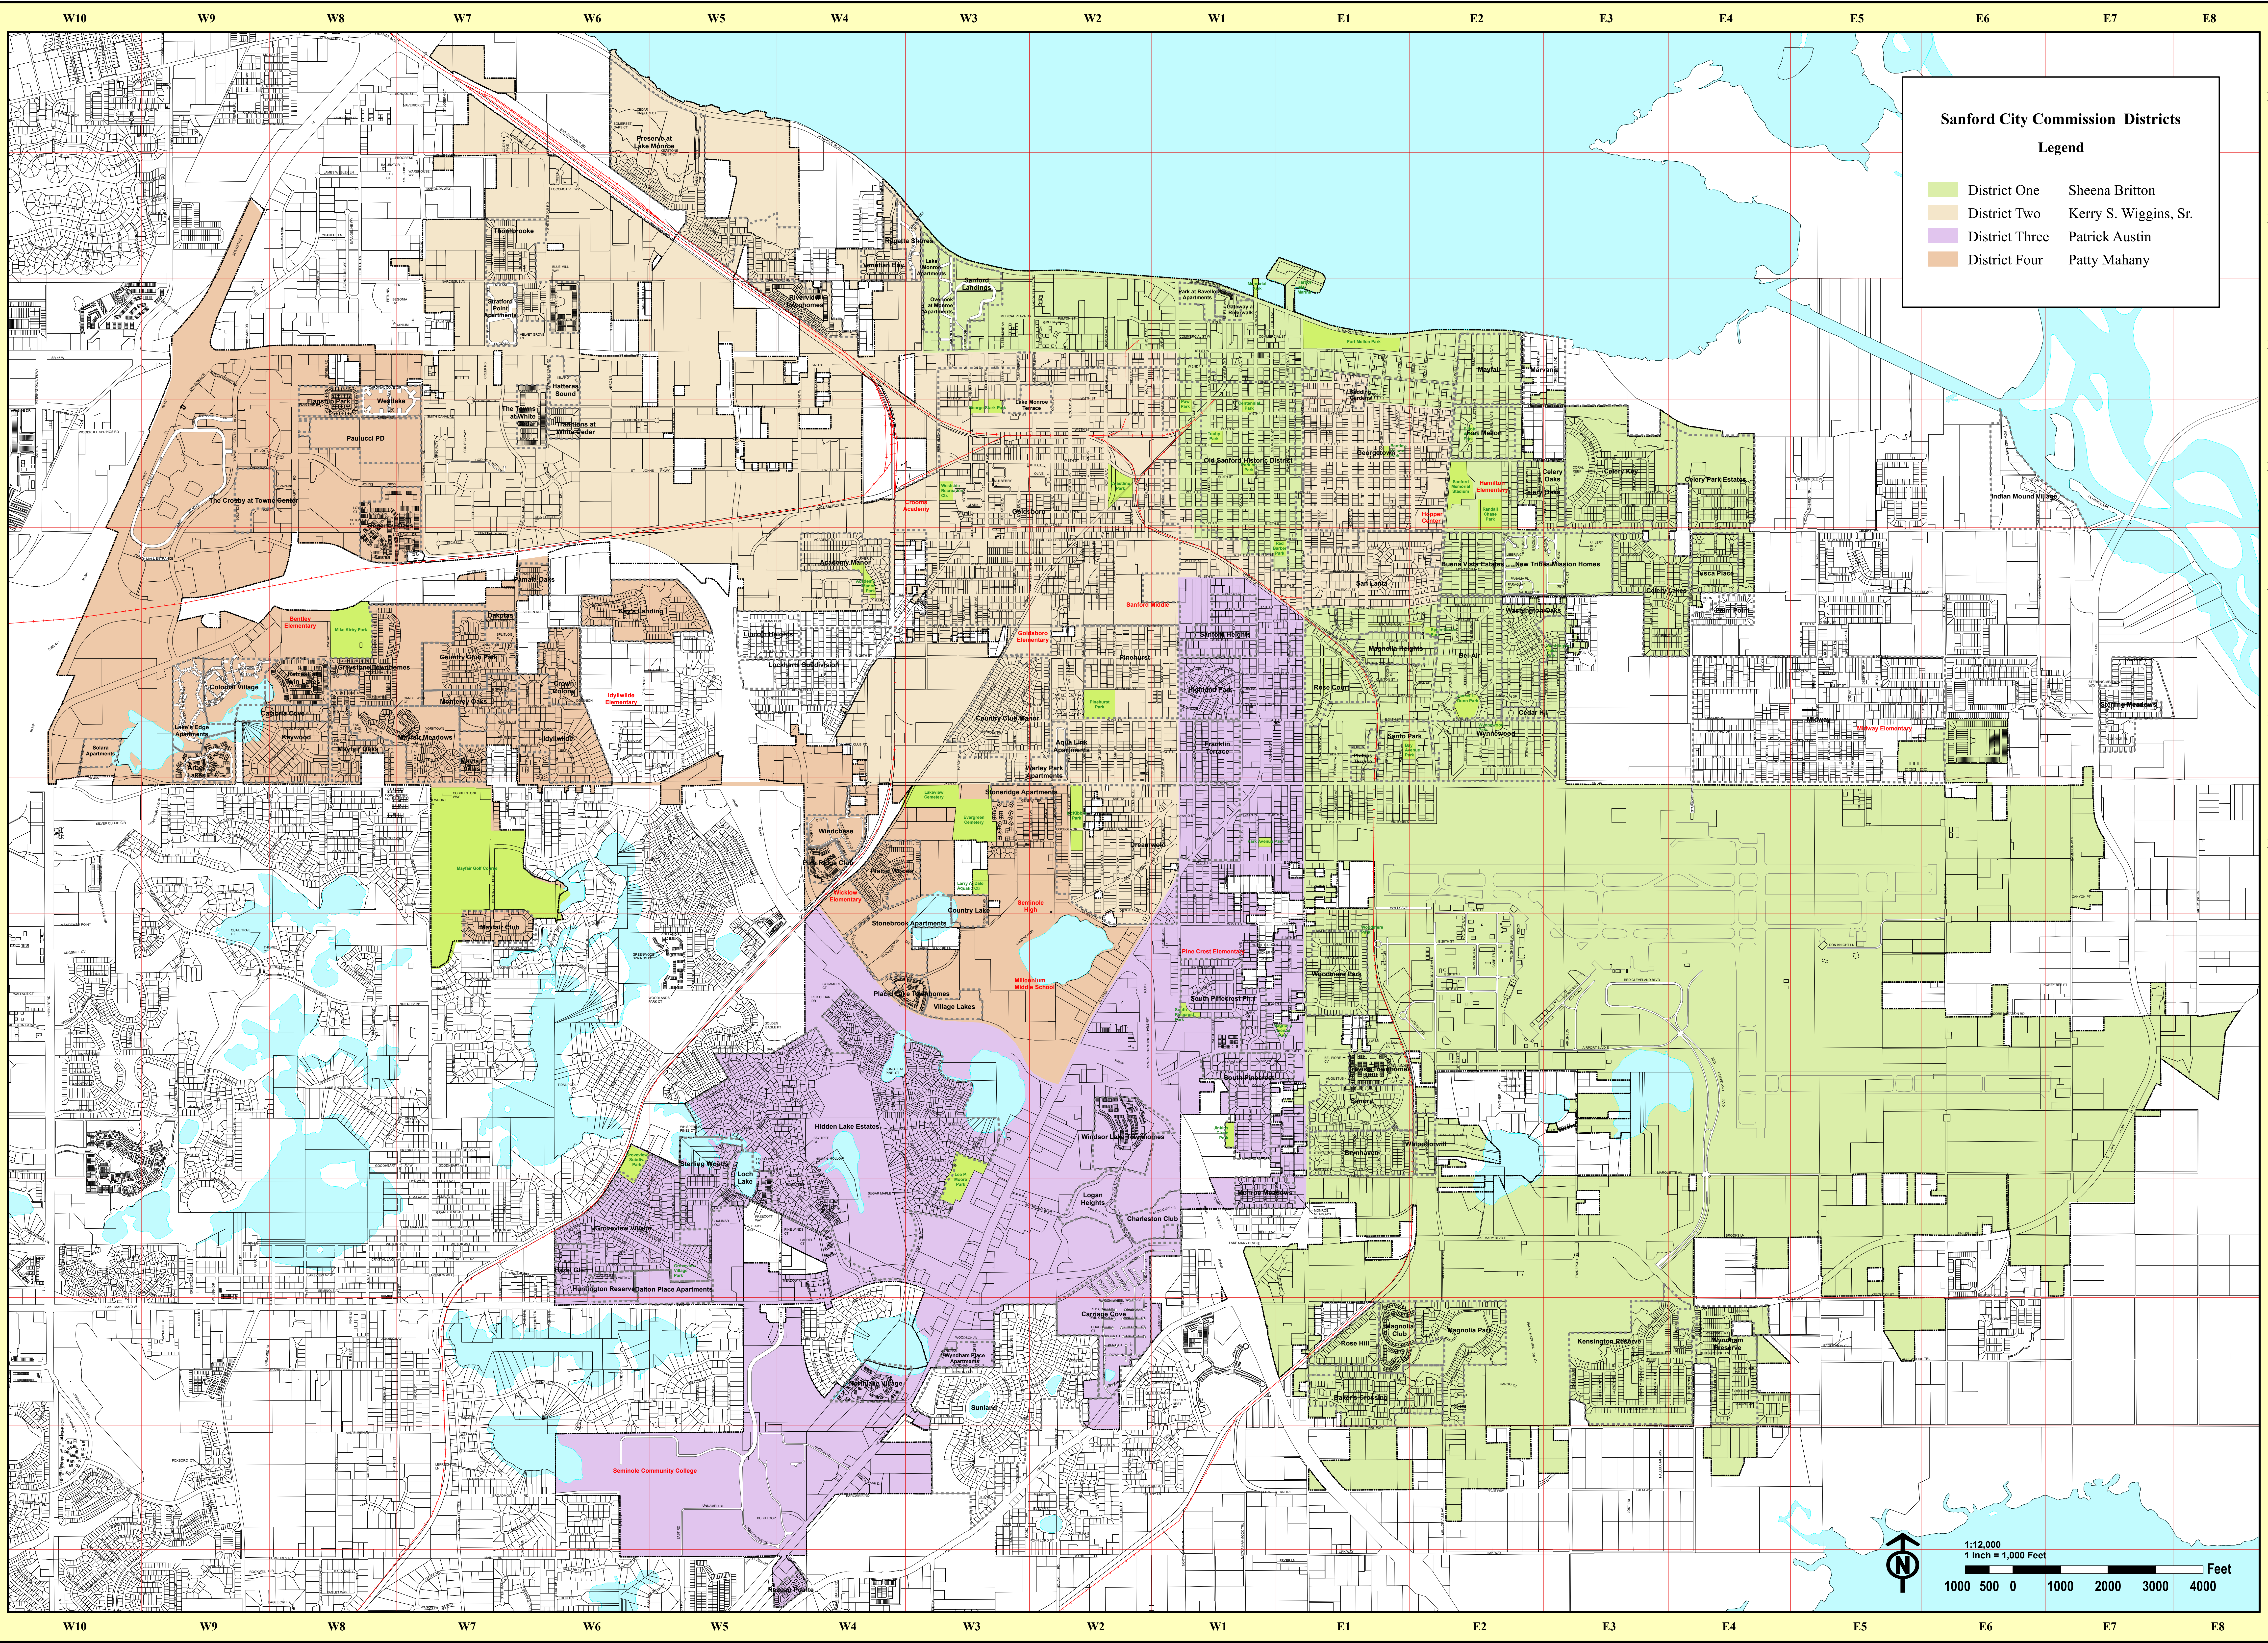

# City of Sanford Street Map

101ST ST	E1-N6	CHERRY LN	W1-S4	MARTIN LN	W1-N2	MONROE ST	W1-S1	SHORELINE DR	W1-N6
101ST ST	W1-N6	CHERRY LN	W1-S4	MARTIN LN	W1-N2	MONROE ST	W1-S1	SHORELINE DR	W1-N6
101ST ST	W1-N6	CHERRY LN	W1-S4	MARTIN LN	W1-N2	MONROE ST	W1-S1	SHORELINE DR	W1-N6
101ST ST	W1-N6	CHERRY LN	W1-S4	MARTIN LN	W1-N2	MONROE ST	W1-S1	SHORELINE DR	W1-N6
101ST ST	W1-N6	CHERRY LN	W1-S4	MARTIN LN	W1-N2	MONROE ST	W1-S1	SHORELINE DR	W1-N6
101ST ST	W1-N6	CHERRY LN	W1-S4	MARTIN LN	W1-N2	MONROE ST	W1-S1	SHORELINE DR	W1-N6
101ST ST	W1-N6	CHERRY LN	W1-S4	MARTIN LN	W1-N2	MONROE ST	W1-S1	SHORELINE DR	W1-N6
101ST ST	W1-N6	CHERRY LN	W1-S4	MARTIN LN	W1-N2	MONROE ST	W1-S1	SHORELINE DR	W1-N6
101ST ST	W1-N6	CHERRY LN	W1-S4	MARTIN LN	W1-N2	MONROE ST	W1-S1	SHORELINE DR	W1-N6
101ST ST	W1-N6	CHERRY LN	W1-S4	MARTIN LN	W1-N2	MONROE ST	W1-S1	SHORELINE DR	W1-N6

### Sanford City Commission Districts

**Legend**

<span style="display:inline-block; width:15px; height:15px; background-color: #90EE90; border: 1px solid black;"></span> District One	Sheena Britton
<span style="display:inline-block; width:15px; height:15px; background-color: #FFDAB9; border: 1px solid black;"></span> District Two	Kerry S. Wiggins, Sr.
<span style="display:inline-block; width:15px; height:15px; background-color: #DDA0DD; border: 1px solid black;"></span> District Three	Patrick Austin
<span style="display:inline-block; width:15px; height:15px; background-color: #C08080; border: 1px solid black;"></span> District Four	Patty Mahany